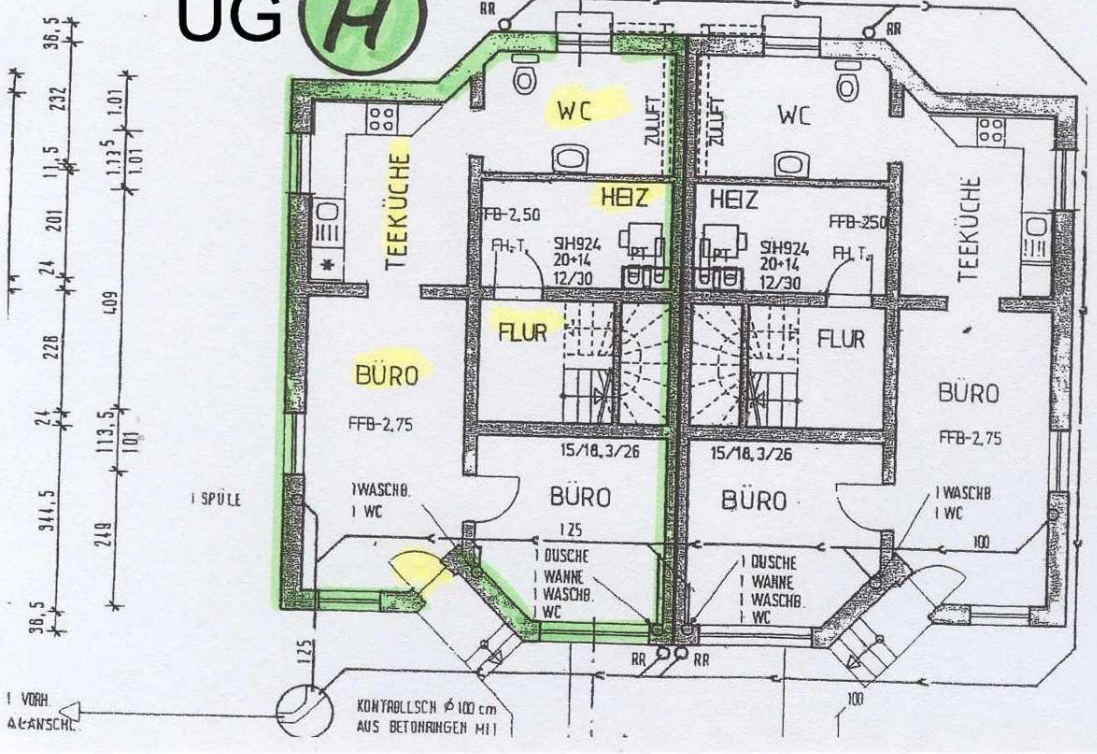

DG

DACHGESCHOSS

UG-ELW
Wfl. ca. 55 m²

UG **A**

AB-Immobilienbörse - AB-Immo - * Tel. 06021-9 42 12
Beratung & Info für Sie unverbindlich & kostenfrei. Unser Exposé gilt als **Objektnachweis**.
 Courtage, wie im Exposé / Nachweis angegeben bzw. der handelsübliche Makler-Lohn
 vom Gesamt-Abschluss, wird **nur** im Erfolgsfall bzw. **bei** Hauptvertrags-Abschluss fällig.
 Die im Exposé / Nachweis verwendeten **Daten & Fakten** stammen vom Eigner /
 Anbieter und sind von der AB-Immo **nicht** auf Richtigkeit überprüft. Irrtum &
 Zwischen-Nutzung vorbehalten. Wir sind berechtigt, für alle Vertragspartner
 - Anbieter u. Erwerber - courtagepflichtig tätig zu sein. Es gelten unsere
 AGB in aktueller Fassung. Dokumenten-Einsicht & Ausdruck (Download)
 unter www.AB-Immo.de
AB-Immobilienbörse - AB-Immo -
 Werner Schwarz, Lorenzstr. 16 * 63739 AB * **Fax: 06021-97 01 97**
 Grund & Boden * Sonder-Immobilien * Wohn- u. Gewerbe-Immobilien
eMail: AB-Immo@t-online.de **Internet:** <http://www.AB-Immo.de>